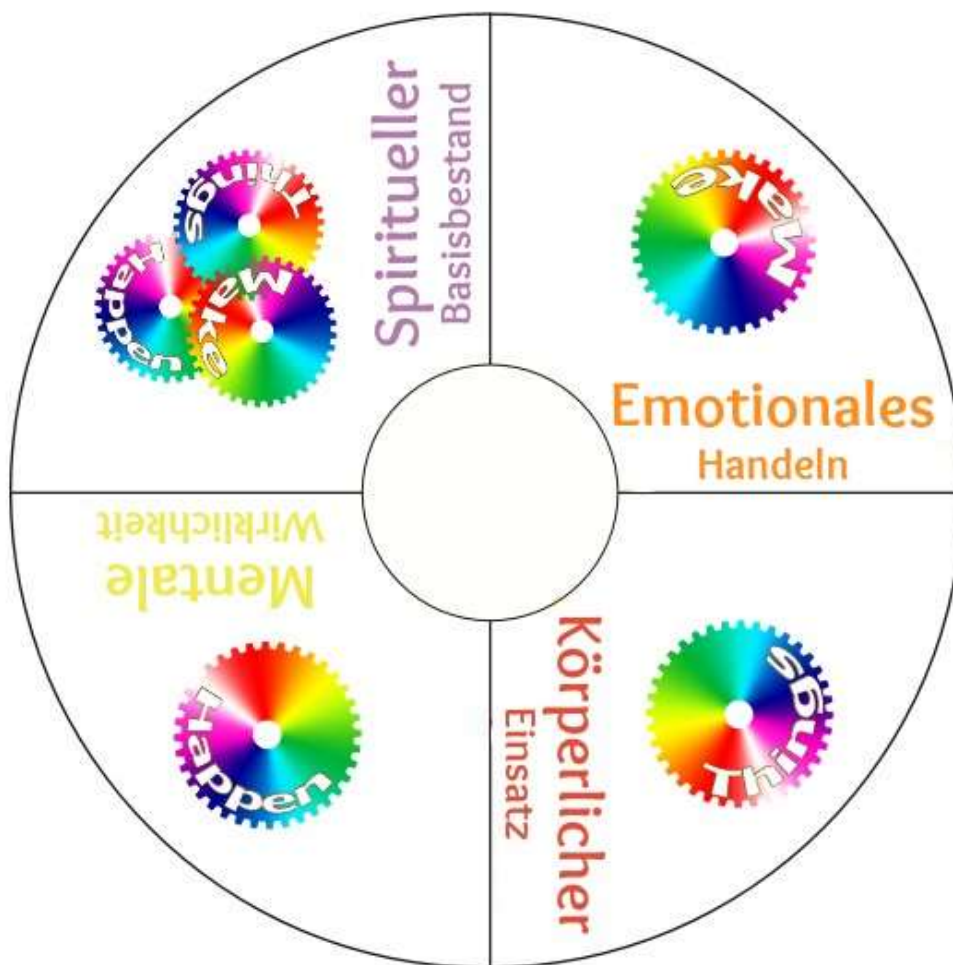

MOTIVATION mit der "SPASCH" erhöhen

-  Ich ermittle meinen Basisbestand, an energetischen Grundvoraussetzungen und verbinde mich mit meiner Sinnwahrhaftigkeit.
-  Ich handel aus innerer Begeisterung und Freude heraus und genieße meine Tätigkeit.
-  Ich spüre mich durch meinen physischen Einsatz und erlebe dadurch einen sinngemäßen Zusammenhang.
-  Ich transportiere eine Faszination, die sich durch mich zeigte, in meine Wirklichkeit und nutze es als Auftrieb für meinen Zugang zum Thema.